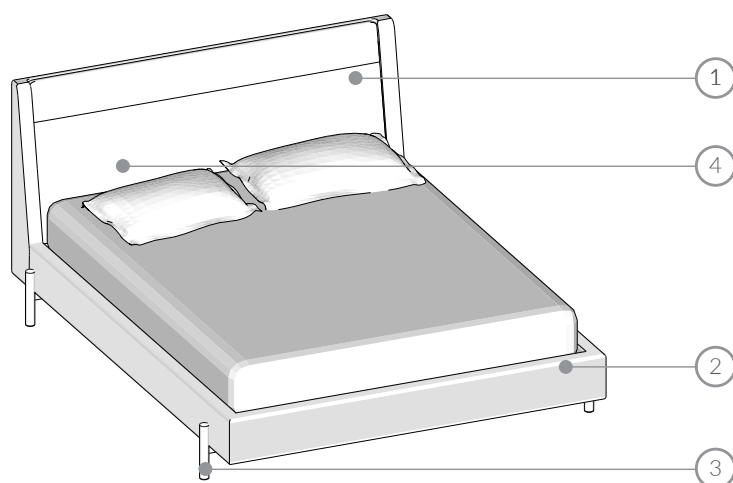

SCHEDA TECNICA
DATA SHEET

Rigoletto

BED

FINITURE DISPONIBILI | AVAILABLE FINISHES

FINITURE GIROLETTO E TESTIERA

Bedframe and headboard finishes

TEX TESSUTO | FABRIC

- Categoria A | A Category - Iride, Holly
- Categoria B | B Category - Lilia, Mughetto
- Categoria C | C Category - Adda, Loren, Bootes, Lattea
- Categoria D | D Category - Terra, Cigno, Lira, Opium, Merida, Nadir, Sile, Cassia
- Categoria E | E Category - Tevere, Cortina

PELLE PELLE | LEATHER

- Categoria P01 | P01 Category
- Categoria P02 | P02 Category
- Categoria P03 | P03 Category

CARATTERISTICHE TECNICHE | TECHNICAL CHARACTERISTICS

1

TESTATA SP. 200 mm | HEADBOARD TH. 200 mm

Struttura realizzata con pannelli in legno imbottiti fronte-retro e rivestita con tessuti sfoderabili, spessore testata 200 mm.

Structure made with double-sided padded wooden panels and covered with removable fabrics th. 200 mm.

2

GIROLETTO | BEDFRAME

Struttura realizzata con pannelli in particelle di legno imbottita e rivestita con tessuti sfoderabili. Giroletto disponibile con rete standard, con box contenitore "Basic", box "Best 1 Movimento".